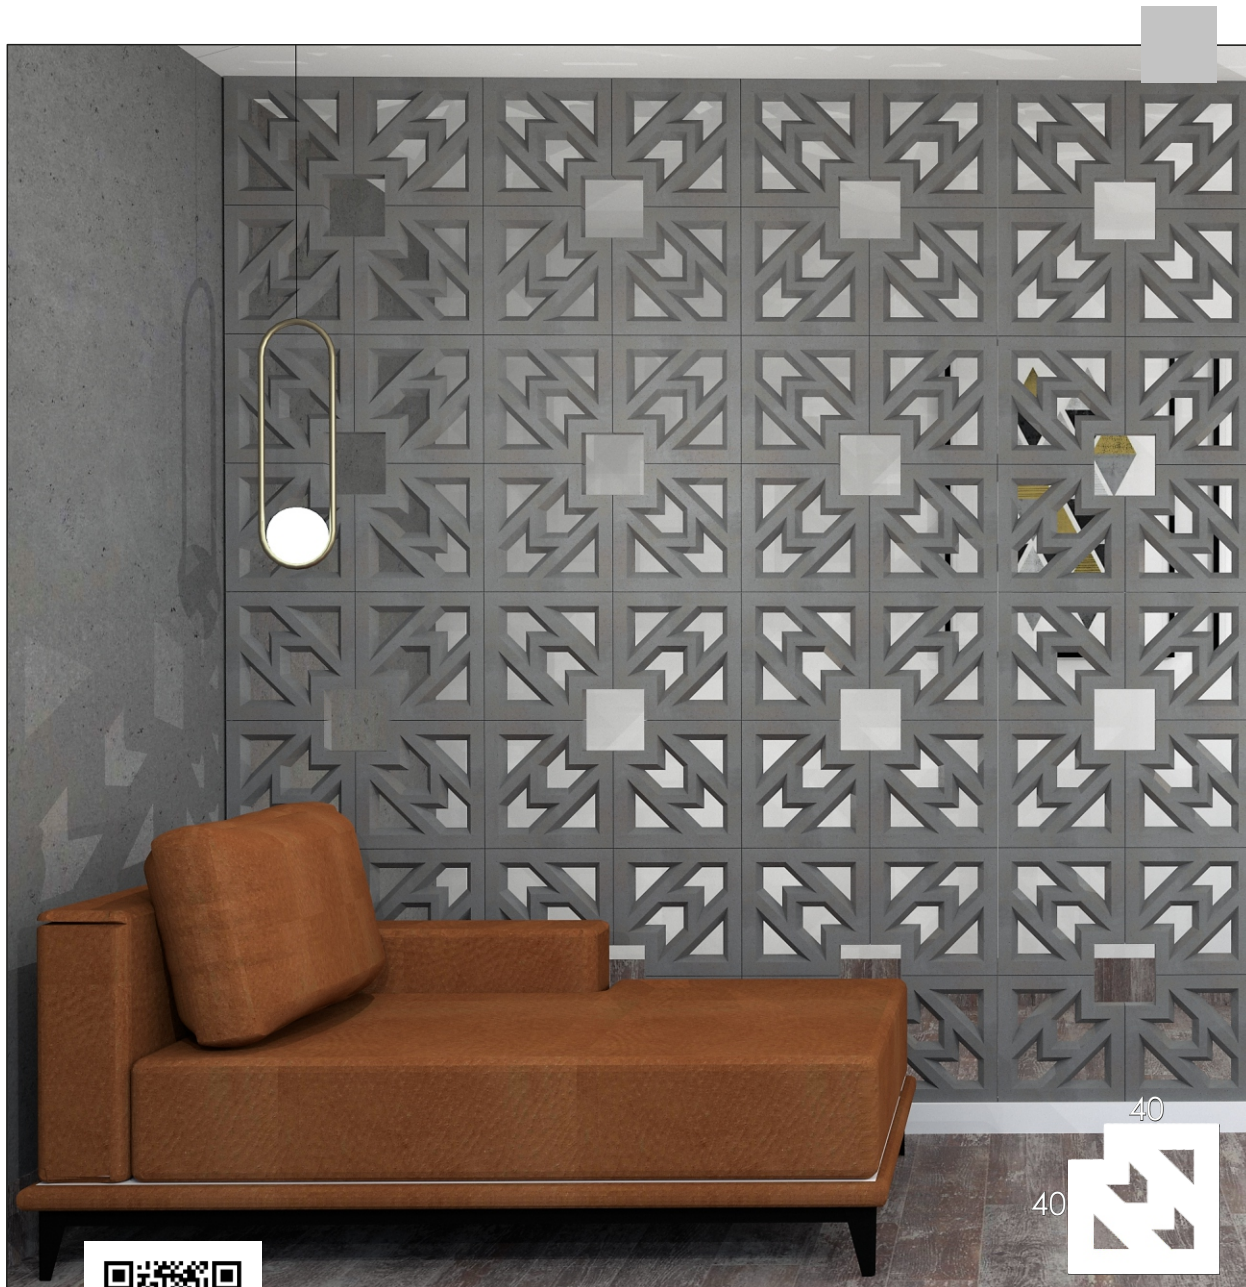

Básico e atemporal: O desing substancial dos elementos vazados cria composições sóbrias e elegantes, mantendo as taxas de iluminação e ventilação, tanto em ambientes internos, quanto externos. A incidência de luz sobre as peças produz arrojado trabalho com a sombra no ambiente.

concreto polido

argamassa

stone

COBOGÓS

cobogó bandeira

opção face única

opção dupla face

cobogó bandeira | capitú | vert
opção dupla face | opção face única | opção face única

cobogó formas
opção face única

cobogó frecces
opção dupla face

cobogó libélula
opção dupla face

suporte
para vaso
19

17

40

cobogó lisboa
opção dupla face

cobogó madrid
opção dupla face