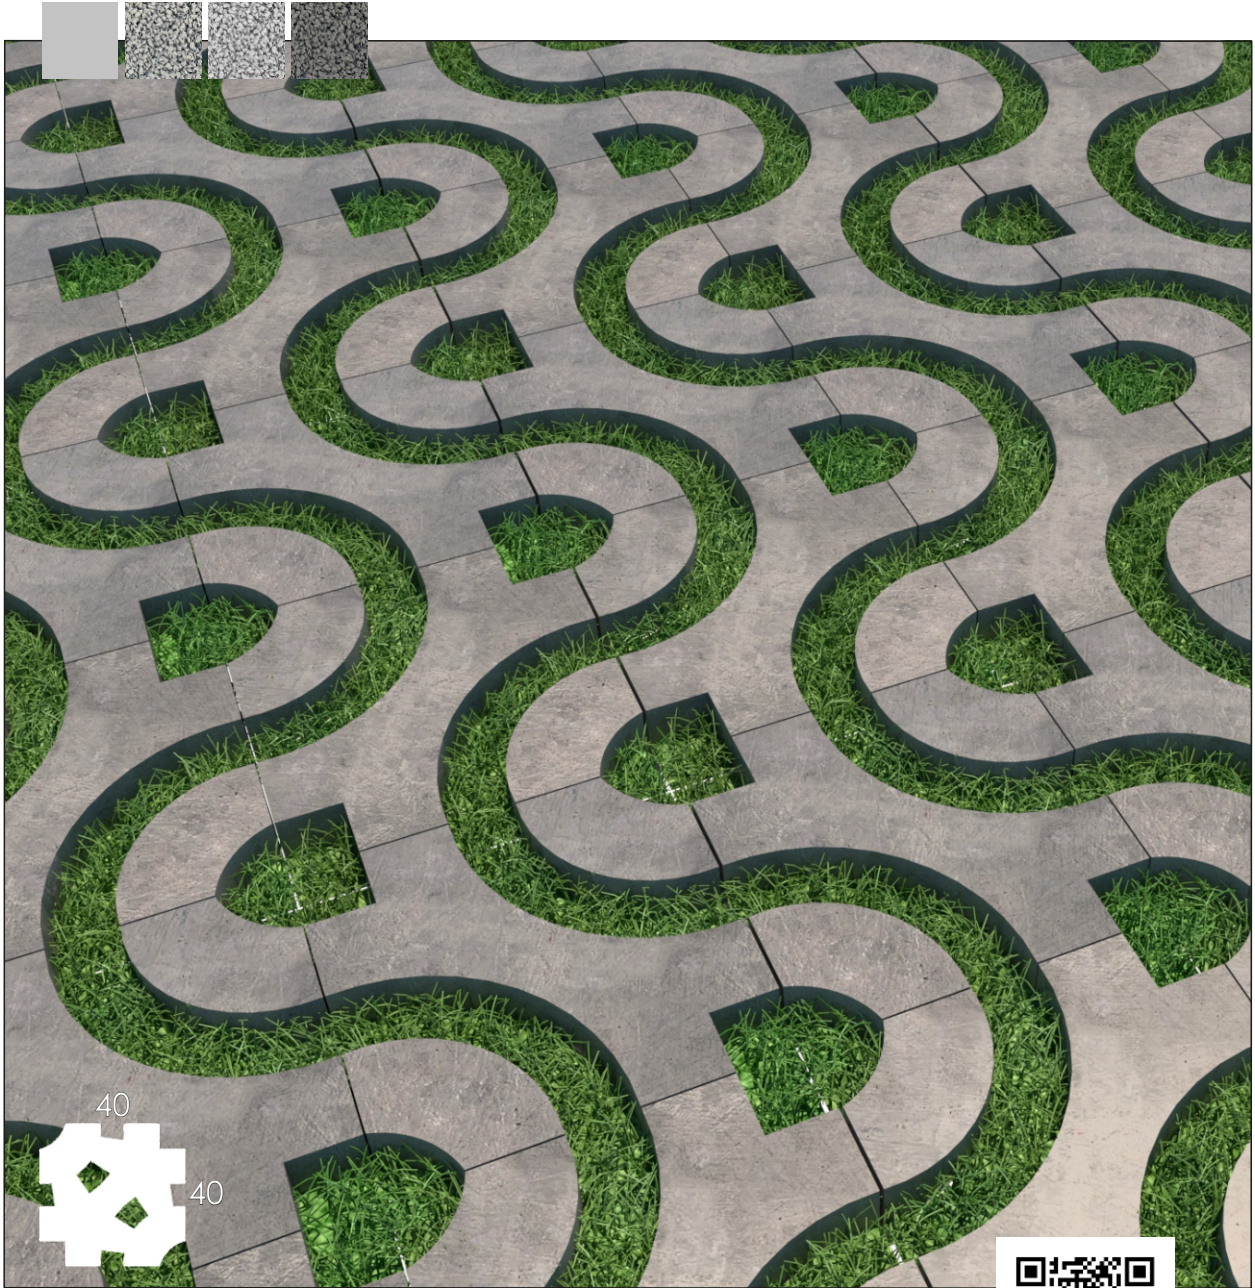

concregrama celestial