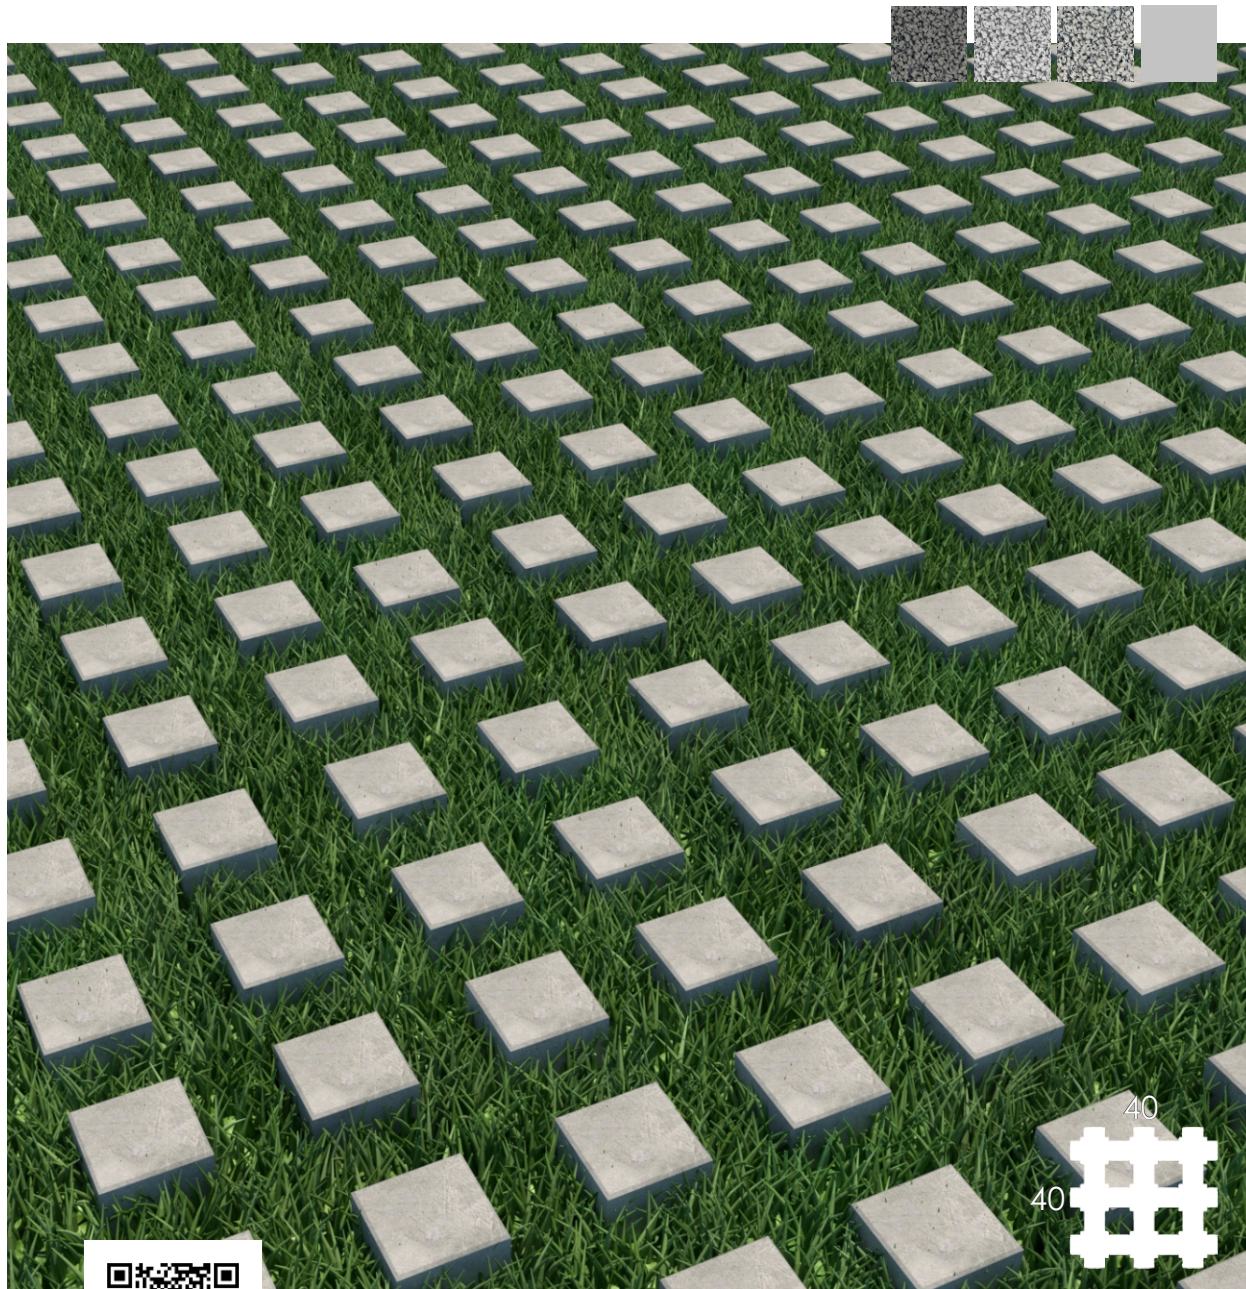

concregrama grelha