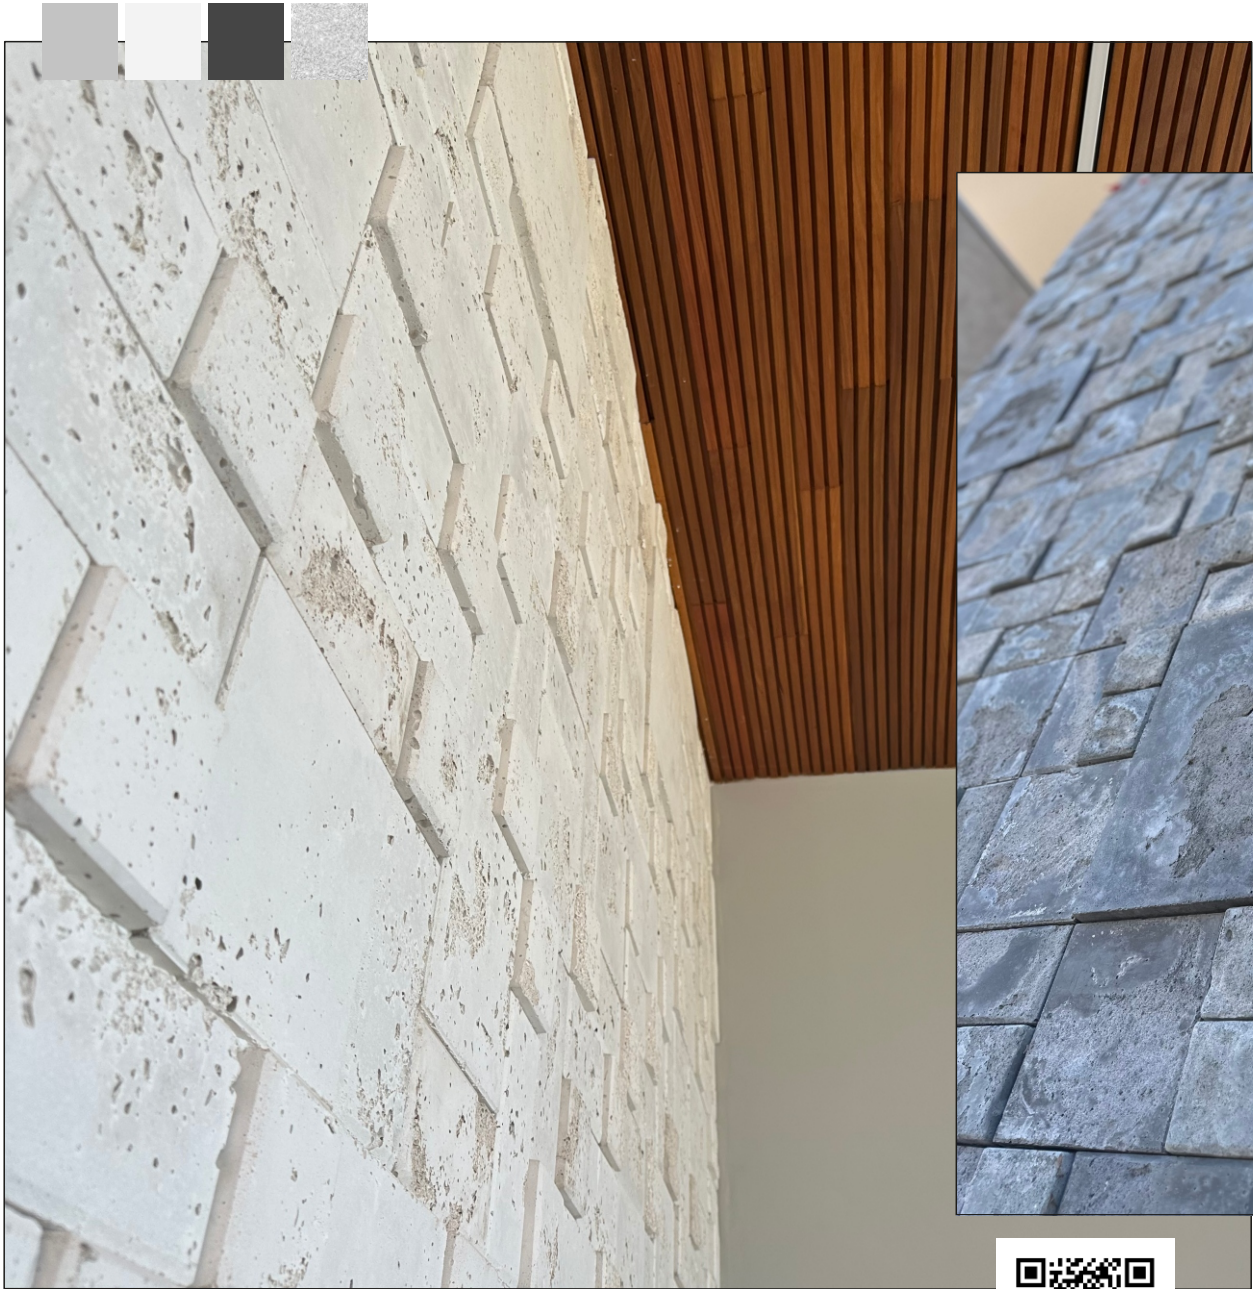

revestimento mosaico