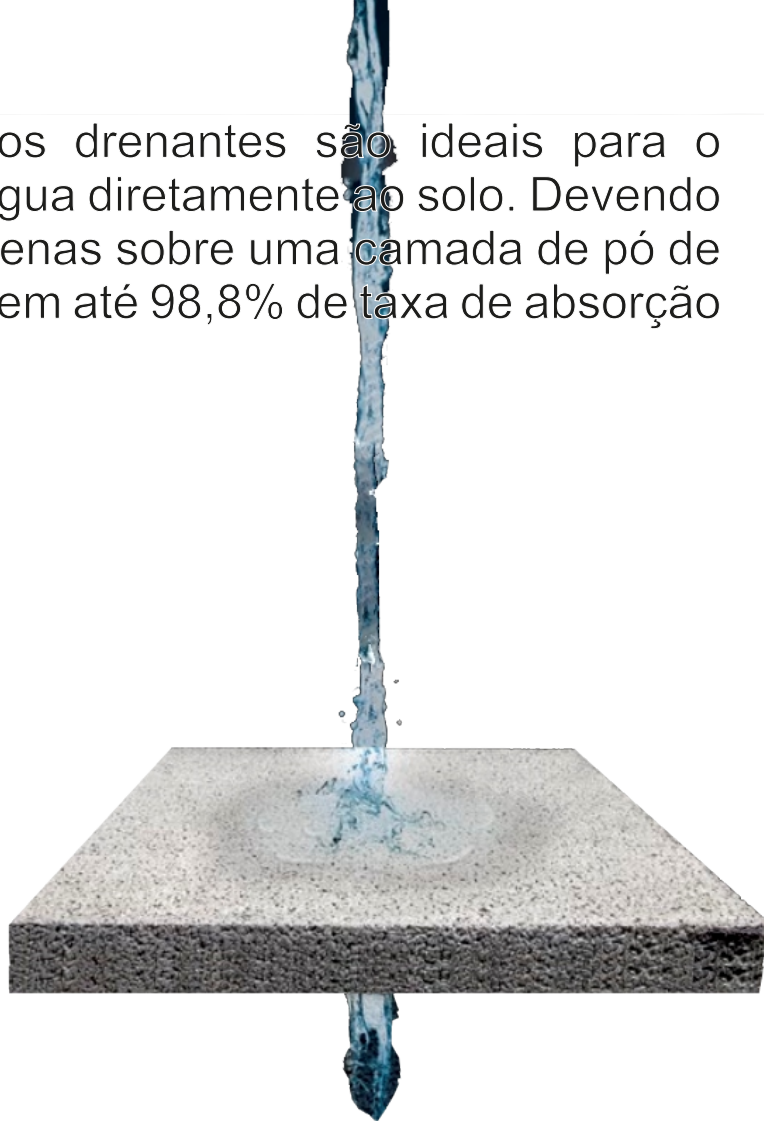

Os pavers e blocos drenantes são ideais para o escoamento da água diretamente ao solo. Devendo ser assentado apenas sobre uma camada de pó de pedra, estes pisos possuem até 98,8% de taxa de absorção e uma alta resistência.

drenante cinza

drenante bianco

concreto carbone

DRENANTES