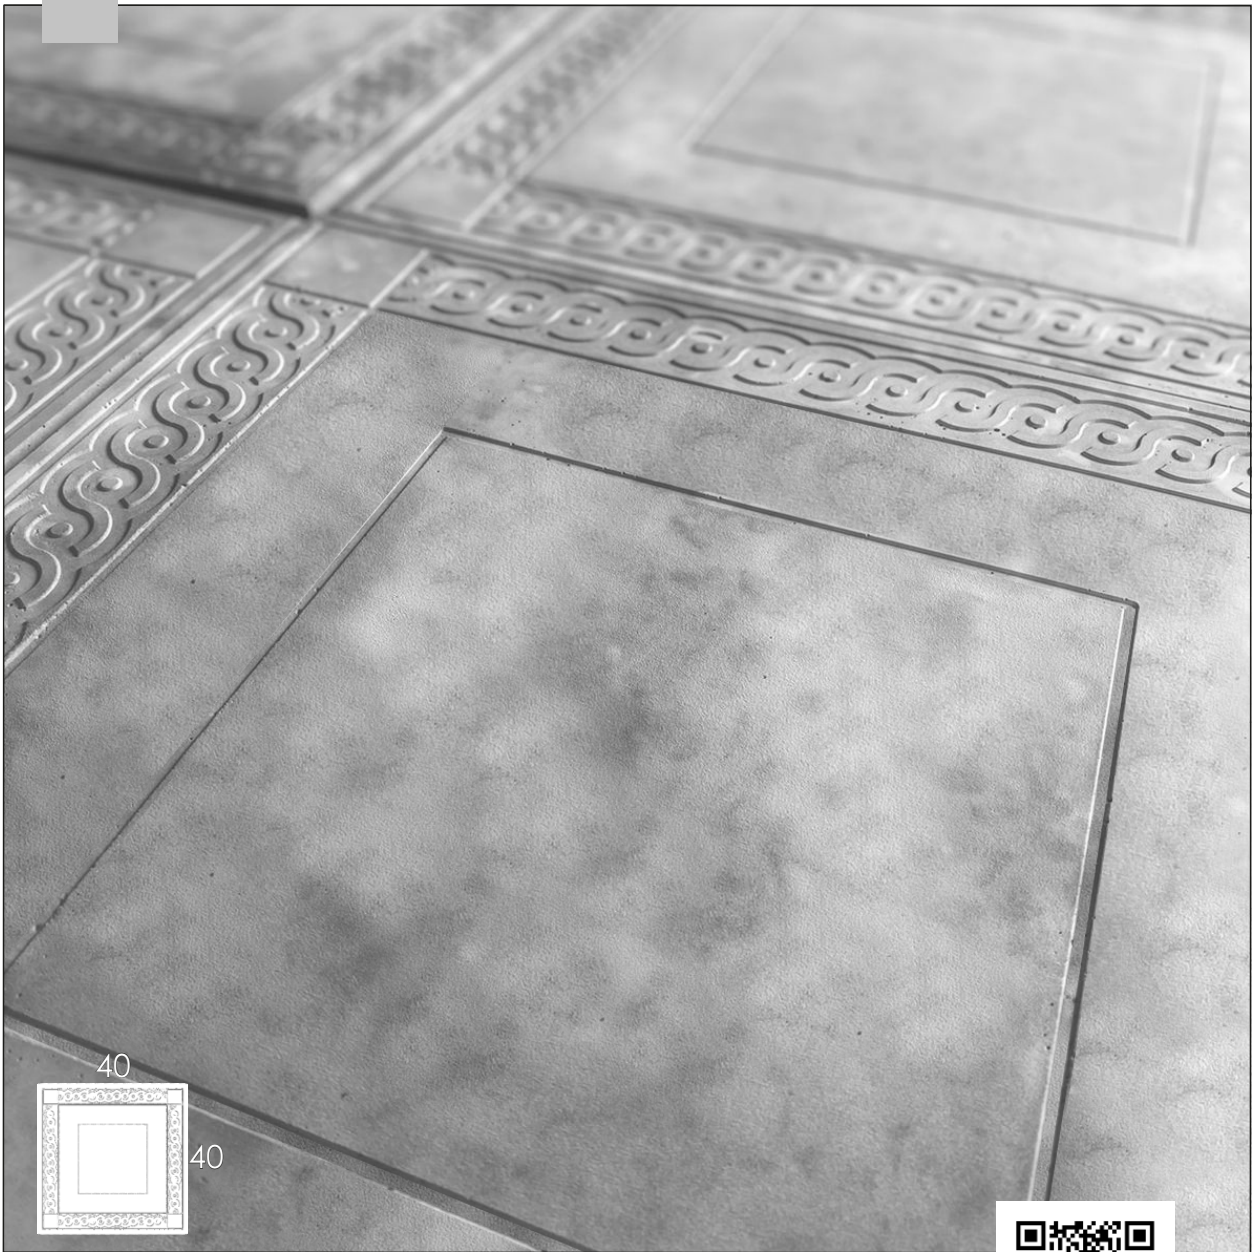

piso arabesco