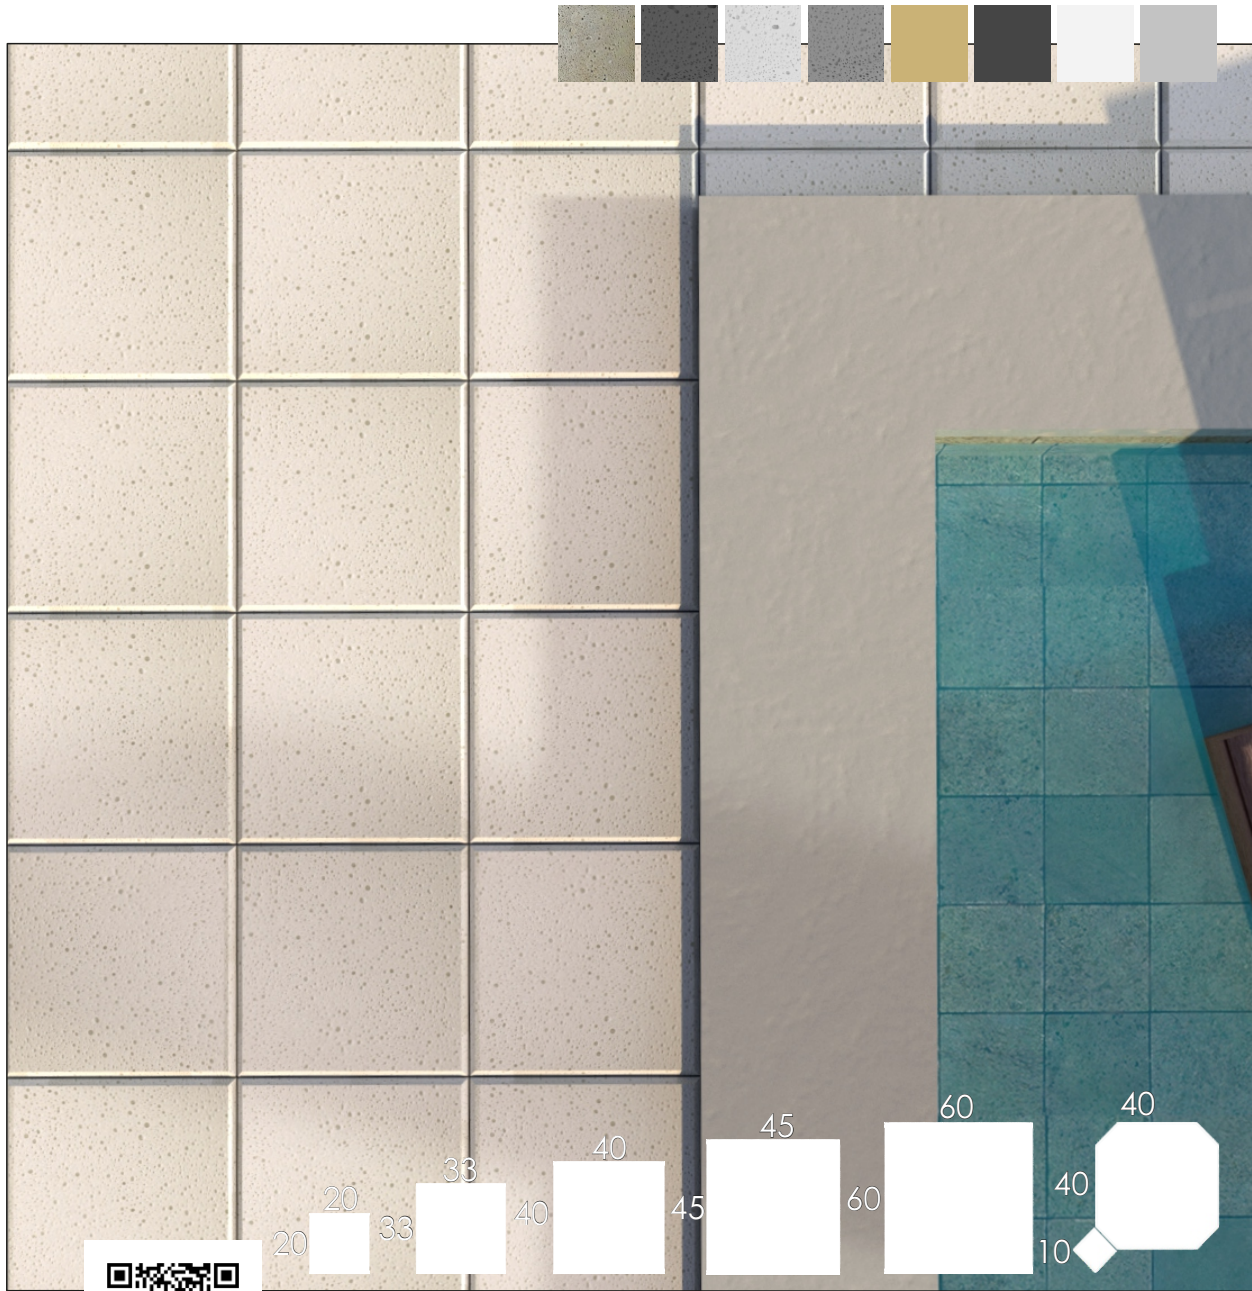

BORDAS E PISOS PARA PISCINA

borda grega

40
40

34
40

34
40

34
60
5

borda peito de pombo

borda slim